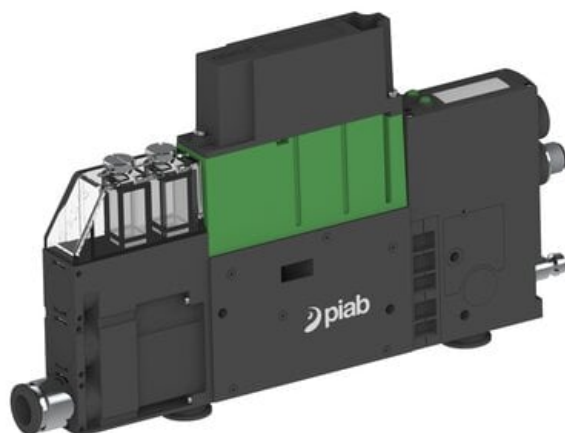

Eżektor PCS SX42, wys. podciśnienie, H101AE,
(PCS.F.421.S.H101AE.F1P2.1X.QC.EK.CCCC) (9976125) - Piab

Numer artykułu SKU:
9976125

Numer artykułu producenta:

Czas wysyłki: Do 2-3 dni

OPIS PRODUKTU

DANE TECHNICZNE

Nr kat.

9976125