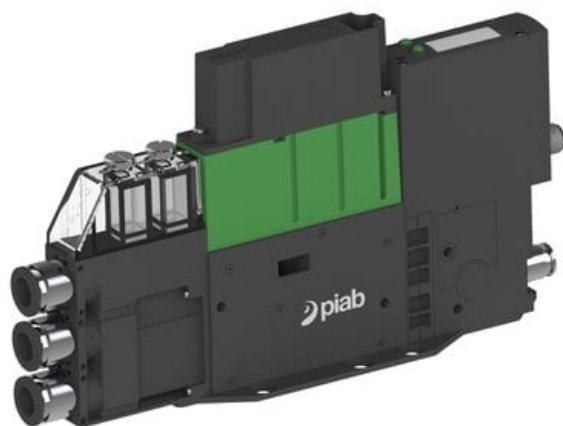

Eżektor PCS SX42, wys. podciśnienie, (PCS.F.421.S.CBB.F3P2.1X.P2.EK.ACEB) (9975216) - Piab

Numer artykułu SKU:
9975216

Numer artykułu producenta:

Czas wysyłki: Do 2-3 dni

OPIS PRODUKTU

DANE TECHNICZNE

Nr kat.