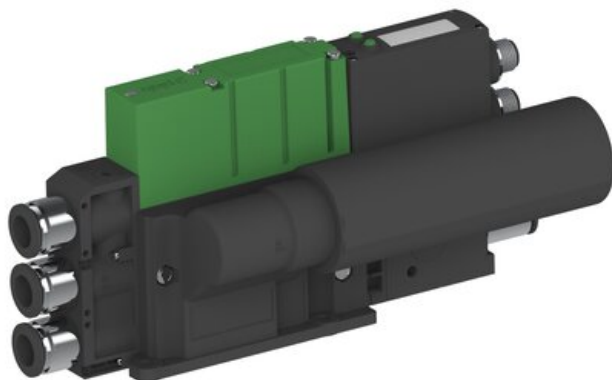

Eżektor PCS SX42, wys. podciśnienie, (PCS.F.422.S.AAB.Z3P1.1X.8.EM.CCAF) (9974563) - Piab

Numer artykułu SKU:
9974563

Numer artykułu producenta:

Czas wysyłki: Do 2-3 dni

OPIS PRODUKTU

DANE TECHNICZNE

Nr kat.