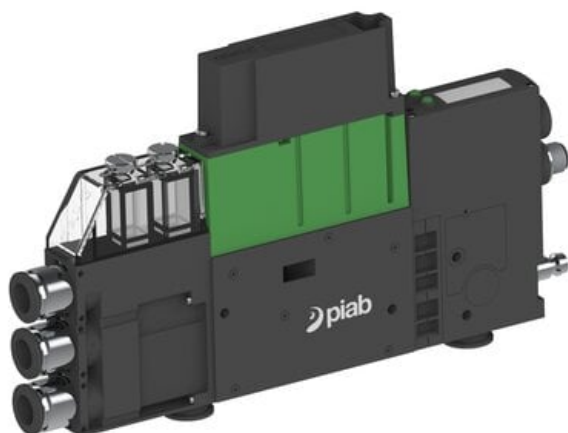

Eżektor PCS SX42, wys. podciśnienie, H121DD,
(PCS.F.422.S.H121DD.F3P3.1X.QC.EK.CCCC) (9974567) - Piab

Numer artykułu SKU:
9974567

Numer artykułu producenta:

Czas wysyłki: Do 2-3 dni

OPIS PRODUKTU

DANE TECHNICZNE

Nr kat.

9974567