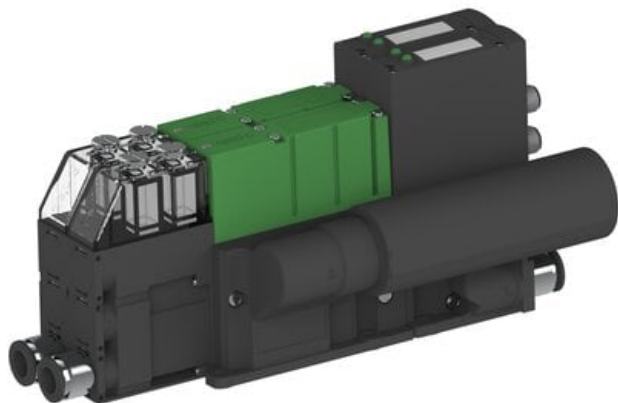

Eżektor PCS SX42, wys. podciśnienie, (PCS.F.422.S.AAB.F1P3.2X.P3.EN.ACEF) (9974603) - Piab

Numer artykułu SKU:
9974603

Numer artykułu producenta:

Czas wysyłki: Do 2-3 dni

OPIS PRODUKTU

DANE TECHNICZNE

Nr kat.