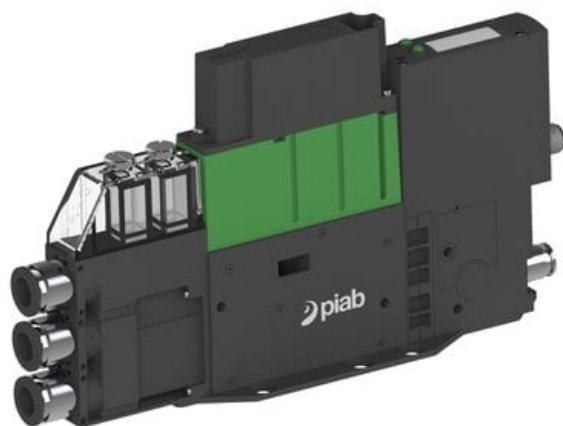

Eżektor PCS SX42, wys. podciśnienie, (PCS.F.422.S.BAA.F3P1.1X.P1.EK.ACEB) (9974607) - Piab

**Numer artykułu SKU:**  
**9974607**

Numer artykułu producenta:  
-----

Czas wysyłki: Do 2-3 dni

## OPIS PRODUKTU