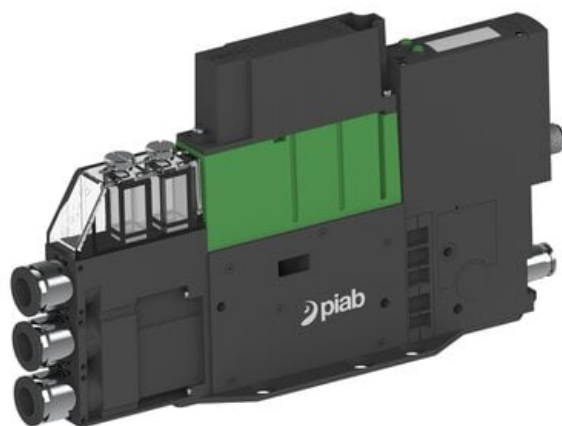

Eżektor PCS SX42, wys. podciśnienie, (PCS.F.422.S.AAA.F3P1.1X.P1.EK.ACEB) (9974609) - Piab

Numer artykułu SKU:
9974609

Numer artykułu producenta:

Czas wysyłki: Do 2-3 dni

OPIS PRODUKTU

DANE TECHNICZNE

Nr kat.