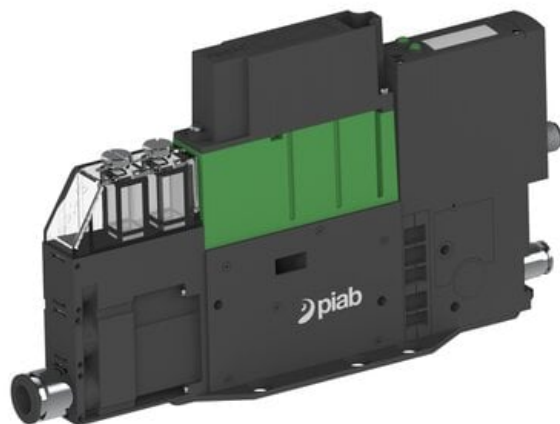

Eżektor PCS SX42, wys. podciśnienie, 2 x (PCS.F.421.S.FAG.F1P2.1X.P2.EK.ACEB) (9976367)
- Piab

Numer artykułu SKU:
9976367

Numer artykułu producenta:

Czas wysyłki: Do 2-3 dni

OPIS PRODUKTU

DANE TECHNICZNE

Nr kat.