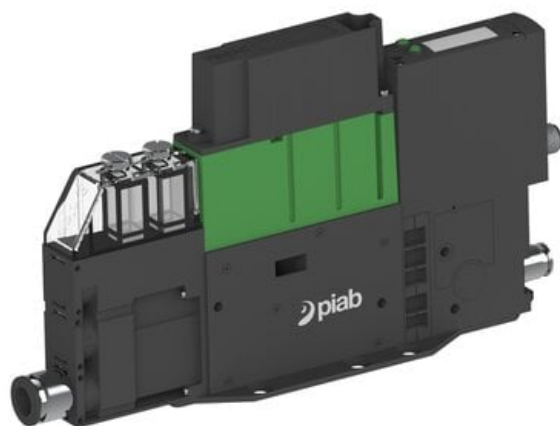

Eżektor PCS SX42, wys. podciśnienie, (PCS.F.422.S.CAB.F1P3.1X.P1.EK.ACEB) (9974721) - Piab

Numer artykułu SKU:  
**9974721**

Numer artykułu producenta:  
-----

Czas wysyłki: Do 2-3 dni