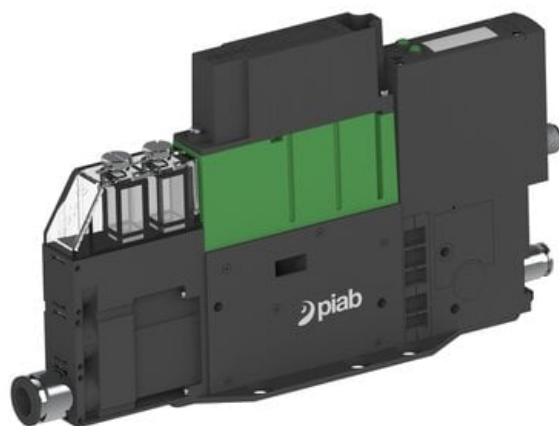

Eżektor PCS SX42, wys. podciśnienie, (PCS.F.421.S.FZAG.F1P2.1X.P2.EK.ACEB) (9976368) - Piab

**Numer artykułu SKU:**  
**9976368**

Numer artykułu producenta:  
-----

Czas wysyłki: Do 2-3 dni

## DANE TECHNICZNE

Nr kat.

9976368