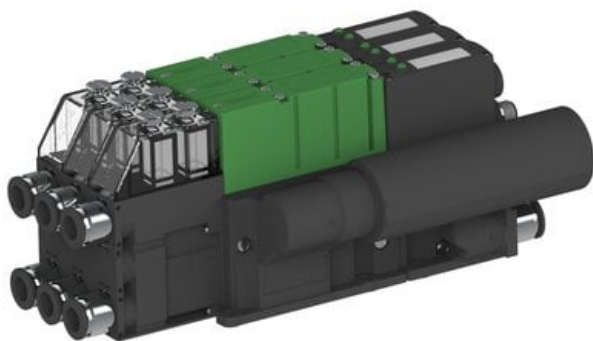

Eżektor PCS SX42, wys. podciśnienie, (PCS.F.422.S.CBA.F2P3.3X.2P3.EN.CCAB) (9976399) - Piab

Numer artykułu SKU:
9976399

Numer artykułu producenta:

Czas wysyłki: Do 2-3 dni

OPIS PRODUKTU

DANE TECHNICZNE

Nr kat.