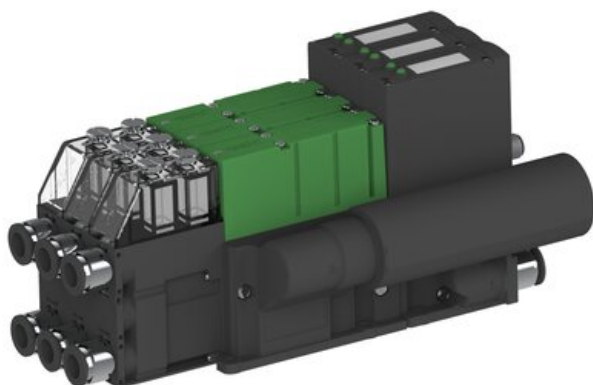

Eżektor PCS SX42, wys. podciśnienie, (PCS.F.422.S.CBA.F2P3.3X.2P3.EN.ACEB) (9976483) - Piab

Numer artykułu SKU:
9976483

Numer artykułu producenta:

Czas wysyłki: Do 2-3 dni

OPIS PRODUKTU

DANE TECHNICZNE

Nr kat.