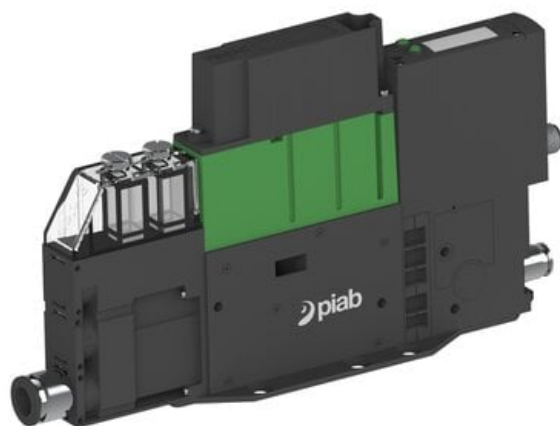

Eżektor PCS SX42, wys. podciśnienie, (PCS.F.421.S.CBA.F1P3.1X.P1.EK.ACFB) (9976516) - Piab

Numer artykułu SKU:
9976516

Numer artykułu producenta:

Czas wysyłki: Do 2-3 dni

OPIS PRODUKTU

DANE TECHNICZNE

Nr kat.