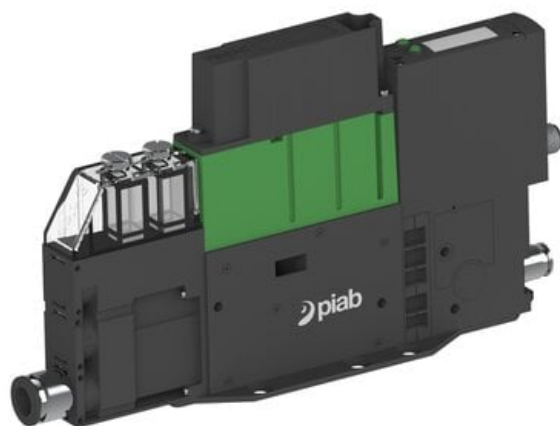

Eżektor PCS SX42, wys. podciśnienie, (PCS.F.421.S.FZAG.F1P2.1X.8.EK.ACEB) (9976555) - Piab

Numer artykułu SKU:
9976555

Numer artykułu producenta:

Czas wysyłki: Do 2-3 dni

OPIS PRODUKTU

DANE TECHNICZNE

Nr kat.