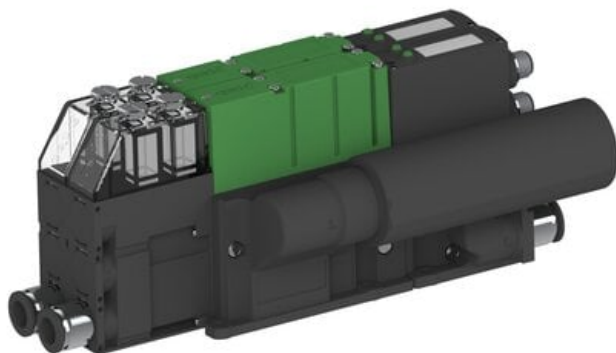

Eżektor PCS SX42, wys. podciśnienie, (PCS.F.421.S.AAA.F1P1.2X.P1.EN.CCAF) (9977137) - Piab

**Numer artykułu SKU:
9977137**

Numer artykułu producenta:

Czas wysyłki: Do 2-3 dni

OPIS PRODUKTU

DANE TECHNICZNE

Nr kat.