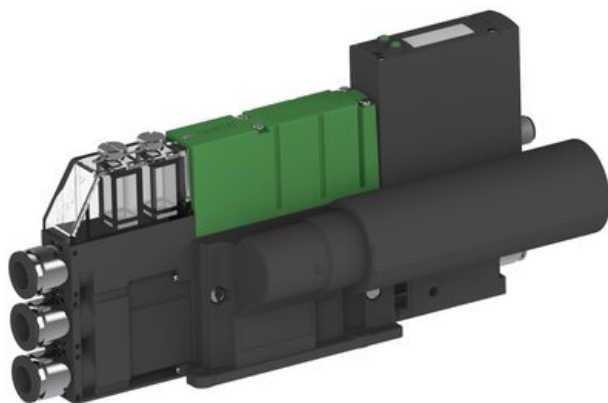

Eżektor PCS SX42, wys. podciśnienie, (PCS.F.421.S.CCA.F3P1.1X.P1.EM.ACEB) (9977159) - Piab

**Numer artykułu SKU:  
9977159**

Numer artykułu producenta:  
-----

Czas wysyłki: Do 2-3 dni

## OPIS PRODUKTU