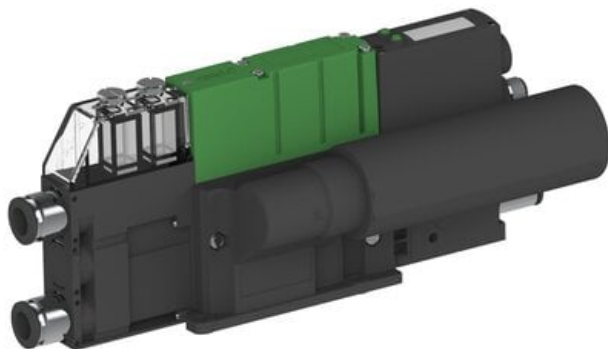

Eżektor PCS SX42, wys. podciśnienie, (PCS.F.422.S.BDF.F2P1.1X.8.EM.CCAB) (9976890) - Piab

Numer artykułu SKU:
9976890

Numer artykułu producenta:

Czas wysyłki: Do 2-3 dni

OPIS PRODUKTU

DANE TECHNICZNE

Nr kat.