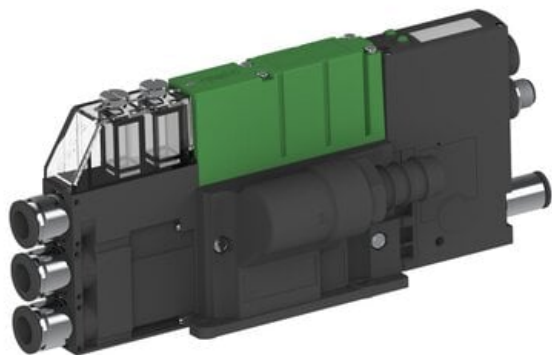

Najszerza
oferta
pneumatyki
w Polsce

Szybka dostawa
24 h / 48 h

Biuro Obsługi Klienta
+48 71 799 45 81

Eżektor PCS SX42, wys. podciśnienie, IO-link we/wy i IO-link Ready,
(PCS.F.421.S.KAZAA.F3P2.1X.14.EL.CCAB) (9942394) - Piab

Numer artykułu SKU:
9942394

Numer artykułu producenta:

Czas wysyłki: Do 2-3 dni

OPIS PRODUKTU

DANE TECHNICZNE

Nr kat.

9942394