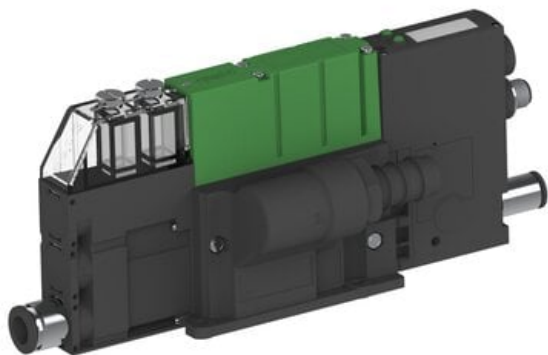

Najszerza
oferta
pneumatyki
w Polsce

Szybka dostawa
24 h / 48 h

Biuro Obsługi Klienta
+48 71 799 45 81

Eżektor PCS SX42, wys. podciśnienie, IO-link we/wy i IO-link Ready,
(PCS.F.421.S.KAAA.F1P1.1X.8.EL.CCAB) (9943013) - Piab

Numer artykułu SKU:
9943013

Numer artykułu producenta:

Czas wysyłki: Do 2-3 dni

OPIS PRODUKTU

DANE TECHNICZNE

Nr kat.

9943013

Data wygenerowania podsumowania: 08.06.2026r, g. 02:29