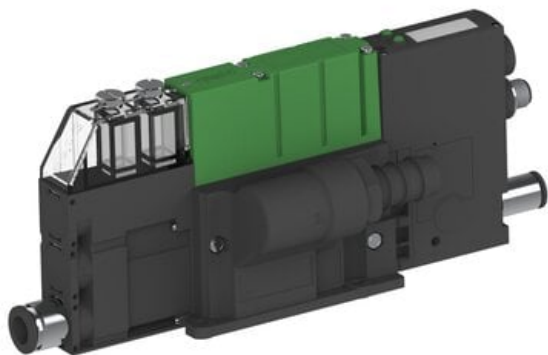

Najszerza
oferta
pneumatyki
w Polsce

Szybka dostawa
24 h / 48 h

Biuro Obsługi Klienta
+48 71 799 45 81

Eżektor PCS SX42, wys. podciśnienie, IO-link we/wy i IO-link Ready,
(PCS.F.422.S.KDAA.F1P1.1X.8.EL.CCAB) (9946783) - Piab

Numer artykułu SKU:
9946783

Numer artykułu producenta:

Czas wysyłki: Do 2-3 dni

OPIS PRODUKTU

DANE TECHNICZNE

Nr kat.

9946783

Data wygenerowania podsumowania: 08.06.2026r, g. 02:26