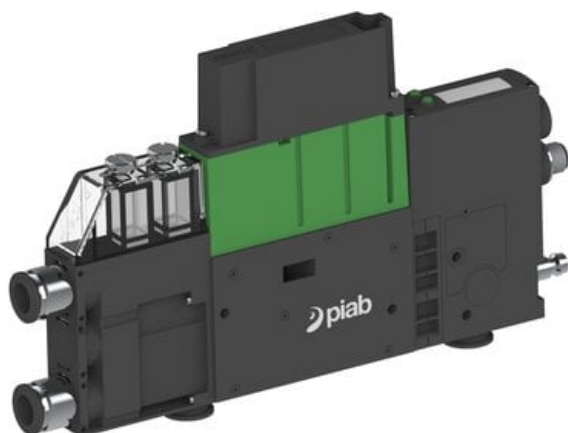

Eżektor PCS SX42, wys. podciśnienie, IO-link we/wy i IO-link Ready(
(PCS.F.422.S.KFZAA.F2P2.1X.QC.EK.CCAB) (9947290) - Piab

Numer artykułu SKU:
9947290

Numer artykułu producenta:

Czas wysyłki: Do 2-3 dni

OPIS PRODUKTU

DANE TECHNICZNE

Nr kat.

9947290