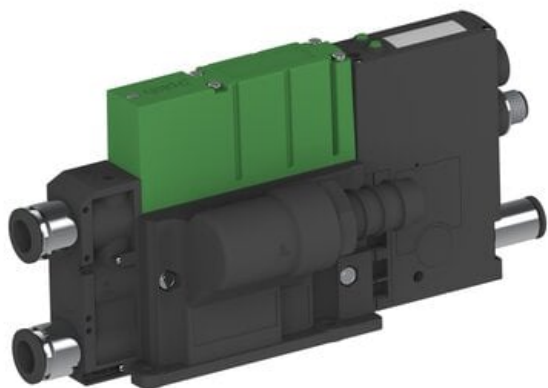

Najszerza  
oferta  
pneumatyki  
w Polsce

Szybka dostawa  
24 h / 48 h

Biuro Obsługi Klienta  
+48 71 799 45 81

Eżektor PCS SX42, wys. podciśnienie, IO-link we/wy i IO-link Ready,  
(PCS.F.422.S.KCAA.Z2P2.1X.8.EL.CCAB) (9946925) - Piab