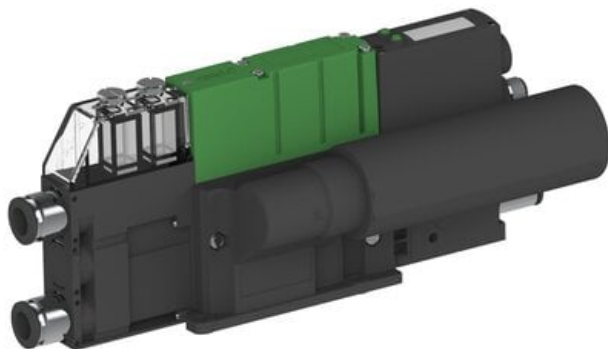

Eżektor PCS SX42, wys. podciśnienie, IO-link we/wy i IO-link Ready,
(PCS.F.422.S.KFZAA.F2P2.1X.8.EM.CCAB) (9947295) - Piab

Numer artykułu SKU:
9947295

Numer artykułu producenta:

Czas wysyłki: Do 2-3 dni

OPIS PRODUKTU