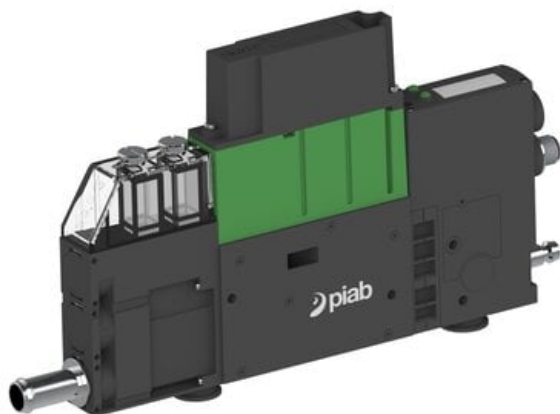

Eżektor PCS SX42, wys. podciśnienie, IO-link we/wy i IO-link Ready,
(PCS.F.422.S.KBAA.F1H1.1X.QC.EK.OCAB) (9947192) - Piab

Numer artykułu SKU:
9947192

Numer artykułu producenta:

Czas wysyłki: Do 2-3 dni

OPIS PRODUKTU