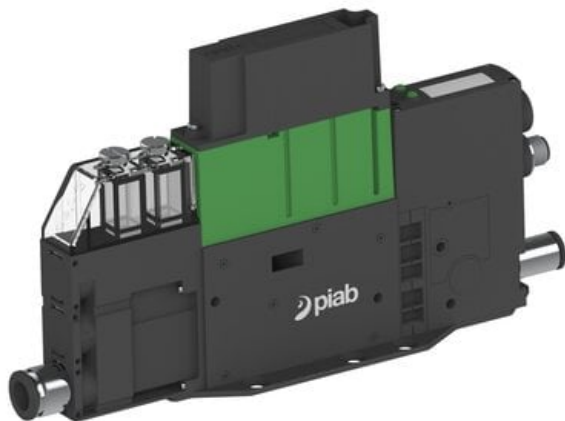

Eżektor PCS SX42, wys. podciśnienie, IO-link we/wy i IO-link Ready,
(PCS.F.421.S.KBAA.F1P1.1X.P1.EK.OCAB) (9950893) - Piab

Numer artykułu SKU:
9950893

Numer artykułu producenta:

Czas wysyłki: Do 2-3 dni

OPIS PRODUKTU

DANE TECHNICZNE

Nr kat.

9950893