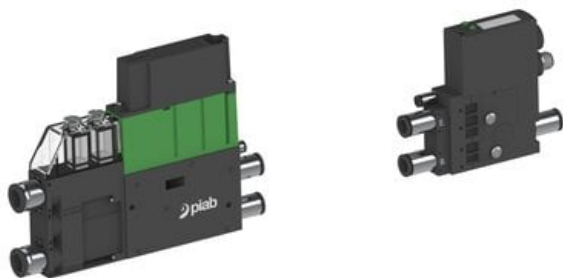

Eżektor PCS SX42, wys. podciśnienie, IO-link we/wy i IO-link Ready,
(PCS.F.421.S.KAAF.F2P1.1D.8.EK.CCAB) (9951803) - Piab

**Numer artykułu SKU:
9951803**

Numer artykułu producenta:

Czas wysyłki: Do 2-3 dni

OPIS PRODUKTU

DANE TECHNICZNE

Nr kat.

9951803