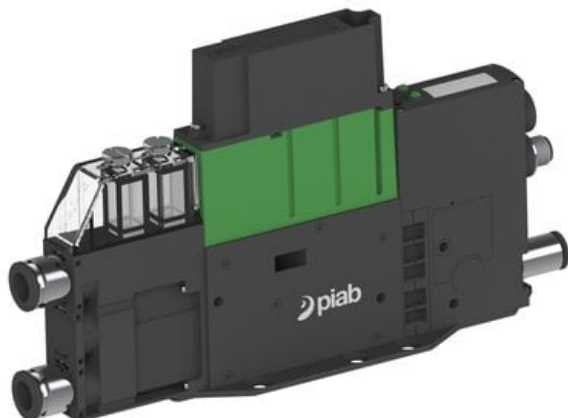

Eżektor PCS SX42, wys. podciśnienie, IO-link we/wy i IO-link Ready,
(PCS.F.421.S.KAAA.F2P3.1X.8.EK.CCAB) (9956501) - Piab

Numer artykułu SKU:
9956501

Numer artykułu producenta:

Czas wysyłki: Do 2-3 dni

OPIS PRODUKTU

DANE TECHNICZNE

Nr kat.

9956501