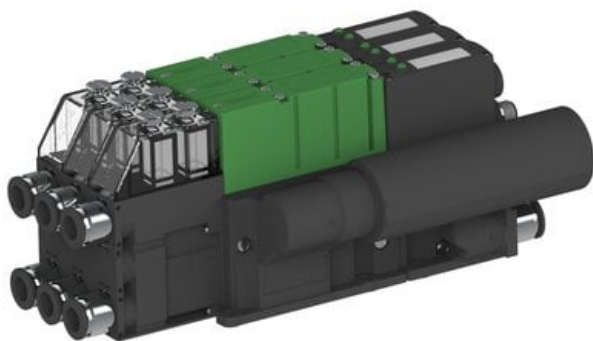

Najszersza
oferta
pneumatyki
w Polsce

Szybka dostawa
24 h / 48 h

Biuro Obsługi Klienta
+48 71 799 45 81

Eżektor PCS SX42, wys. podciśnienie, IO-link we/wy i IO-link Ready,
(PCS.F.422.S.KAAA.F2P2.3X.2P4.EN.CCAB) (9958080) - Piab

Numer artykułu SKU:
9958080

Numer artykułu producenta:

Czas wysyłki: Do 2-3 dni

OPIS PRODUKTU

DANE TECHNICZNE

Nr kat.

9958080

Data wygenerowania podsumowania: 07.06.2026r, g. 10:15