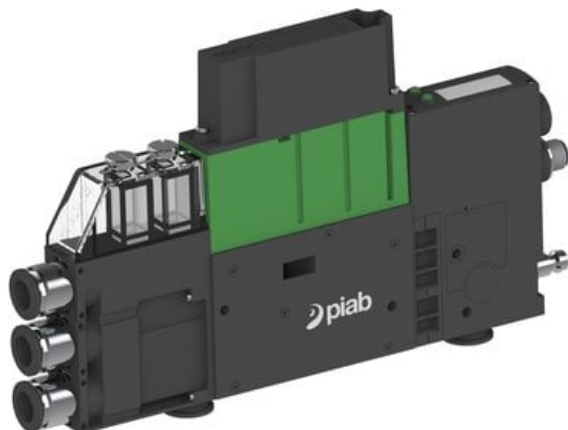

Eżektor PCS SX42, wys. podciśnienie, IO-link we/wy i IO-link Ready,
(PCS.F.421.S.KFAA.F3P1.1X.QC.EK.CCAB) (9960372) - Piab

Numer artykułu SKU:
9960372

Numer artykułu producenta:

Czas wysyłki: Do 2-3 dni

OPIS PRODUKTU

DANE TECHNICZNE

Nr kat.

9960372