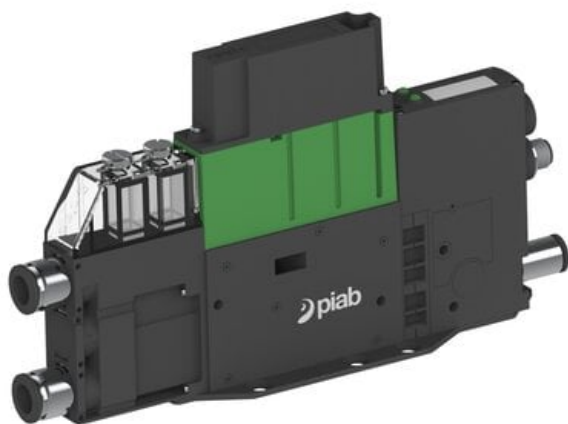

Eżektor PCS SX42, wys. podciśnienie, IO-link we/wy i IO-link Ready,
(PCS.F.421.S.KBAB.F2P3.1X.P1.EK.OCAB) (9964342) - Piab

Numer artykułu SKU:
9964342

Numer artykułu producenta:

Czas wysyłki: Do 2-3 dni

OPIS PRODUKTU

DANE TECHNICZNE

Nr kat.

9964342