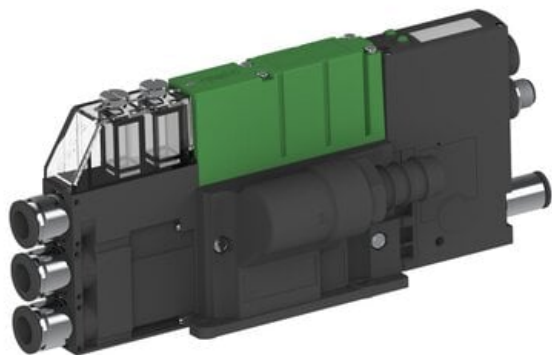

Najszerza  
oferta  
pneumatyki  
w Polsce

Szybka dostawa  
24 h / 48 h

Biuro Obsługi Klienta  
+48 71 799 45 81

Eżektor PCS SX42, wys. podciśnienie, IO-link we/wy i IO-link Ready,  
(PCS.F.422.S.KADF.F3P1.1X.P1.EL.CCAB) (9965271) - Piab