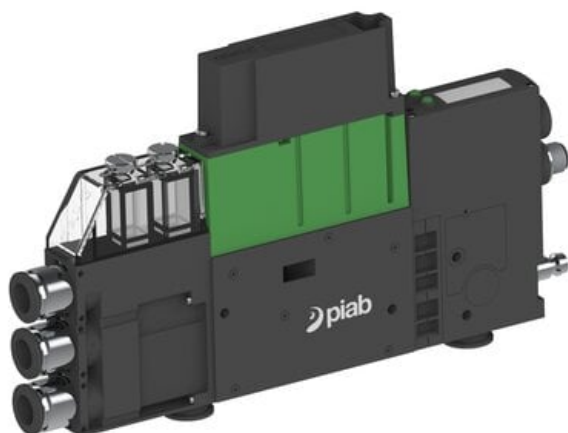

Eżektor PCS SX42, wys. podciśnienie, IO-link we/wy i IO-link Ready(
(PCS.F.422.S.KFZDA.F3P3.1X.QC.EK.CCAB) (9965330) - Piab

Numer artykułu SKU:
9965330

Numer artykułu producenta:

Czas wysyłki: Do 2-3 dni

OPIS PRODUKTU

DANE TECHNICZNE

Nr kat.

9965330