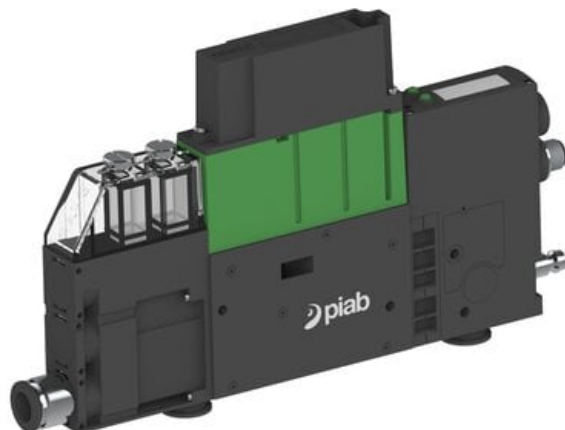

Eżektor PCS SX42, wys. podciśnienie, IO-link we/wy i IO-link Ready,  
(PCS.F.422.S.KAAA.F1P3.1X.QC.EK.CCAB) (9966691) - Piab

**Numer artykułu SKU:**  
**9966691**

Numer artykułu producenta:  
-----

Czas wysyłki: Do 2-3 dni

## OPIS PRODUKTU