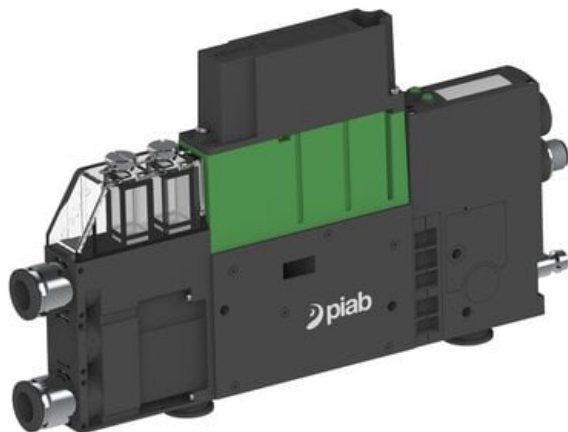

Eżektor PCS SX42, wys. podciśnienie, IO-link we/wy i IO-link Ready,  
(PCS.F.422.S.KFAA.F2P1.1X.QC.EK.CCAB) (9968162) - Piab

**Numer artykułu SKU:**  
**9968162**

Numer artykułu producenta:  
-----

Czas wysyłki: Do 2-3 dni

## OPIS PRODUKTU