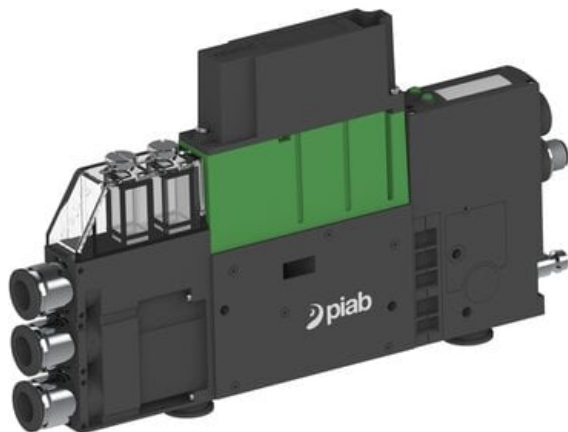

Eżektor PCS SX42, wys. podciśnienie, IO-link we/wy i IO-link Ready,
(PCS.F.422.S.KAAA.F3P1.1X.QC.EK.CCAB) (9968823) - Piab

Numer artykułu SKU:
9968823

Numer artykułu producenta:

Czas wysyłki: Do 2-3 dni

OPIS PRODUKTU