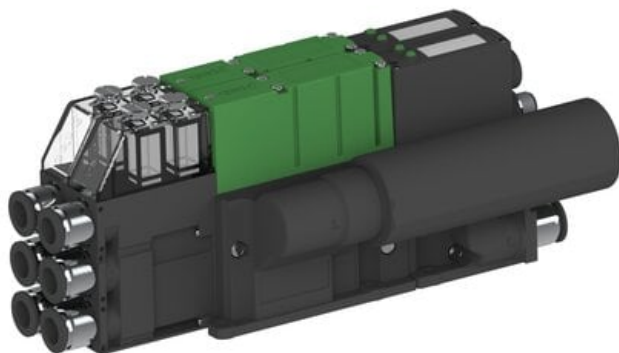

Eżektor PCS SX42, wys. podciśnienie, IO-link we/wy i IO-link Ready,
(PCS.F.422.S.KFZAB.F3P3.2X.P1.EN.CCAB) (9969516) - Piab

**Numer artykułu SKU:
9969516**

Numer artykułu producenta:

Czas wysyłki: Do 2-3 dni

OPIS PRODUKTU

DANE TECHNICZNE

Nr kat.

9969516