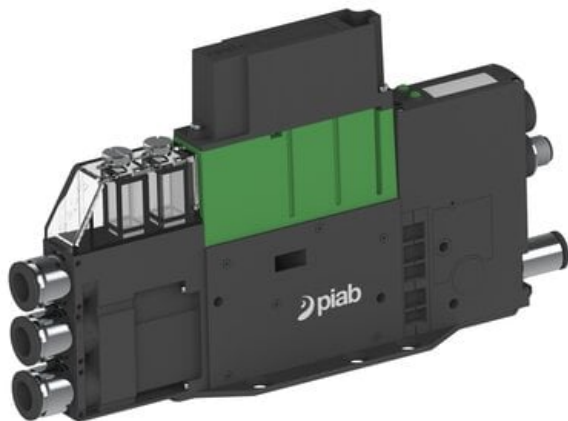

Eżektor PCS SX42, wys. podciśnienie, IO-link we/wy i IO-link Ready,
(PCS.F.421.S.KFDA.F3P3.1X.8.EK.CCBB) (9969251) - Piab

Numer artykułu SKU:
9969251

Numer artykułu producenta:

Czas wysyłki: Do 2-3 dni

OPIS PRODUKTU

DANE TECHNICZNE

Nr kat.

9969251