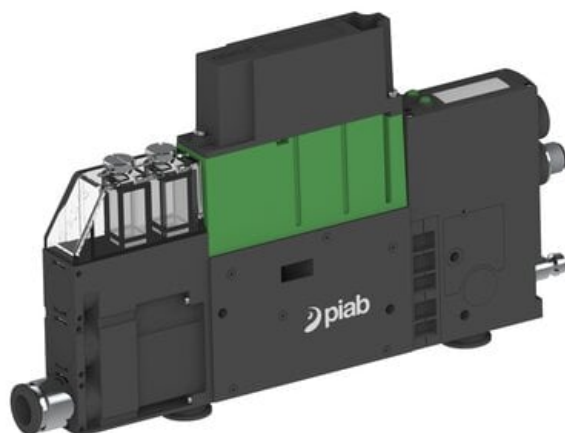

Eżektor PCS SX42, wys. podciśnienie, IO-link we/wy i IO-link Ready(
(PCS.F.422.S.KAZDB.F1P3.1X.QC.EK.OCAB) (9969752) - Piab

**Numer artykułu SKU:
9969752**

Numer artykułu producenta:

Czas wysyłki: Do 2-3 dni

OPIS PRODUKTU

DANE TECHNICZNE

Nr kat.

9969752