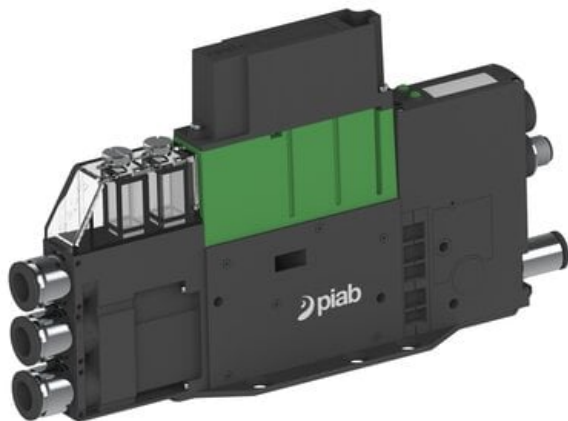

Eżektor PCS SX42, wys. podciśnienie, IO-link we/wy i IO-link Ready,  
(PCS.F.421.S.KFAB.F3P3.1X.8.EK.CCAB) (9969324) - Piab

Numer artykułu SKU:  
**9969324**

Numer artykułu producenta:  
-----

Czas wysyłki: Do 2-3 dni

## OPIS PRODUKTU