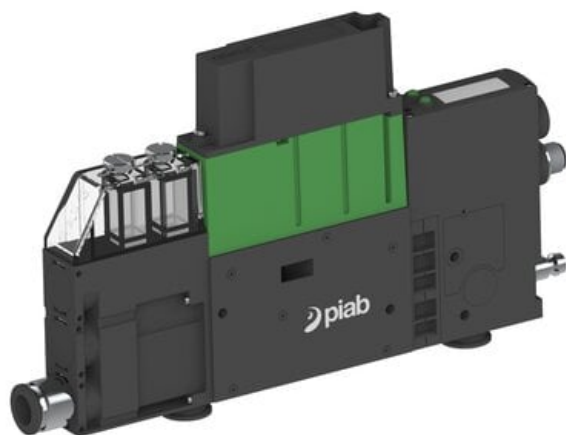

Eżektor PCS SX42, wys. podciśnienie, IO-link we/wy i IO-link Ready(
(PCS.F.422.S.KFZDB.F1P3.1X.QC.EK.OCAB) (9970346) - Piab

Numer artykułu SKU:
9970346

Numer artykułu producenta:

Czas wysyłki: Do 2-3 dni

OPIS PRODUKTU

DANE TECHNICZNE

Nr kat.

9970346