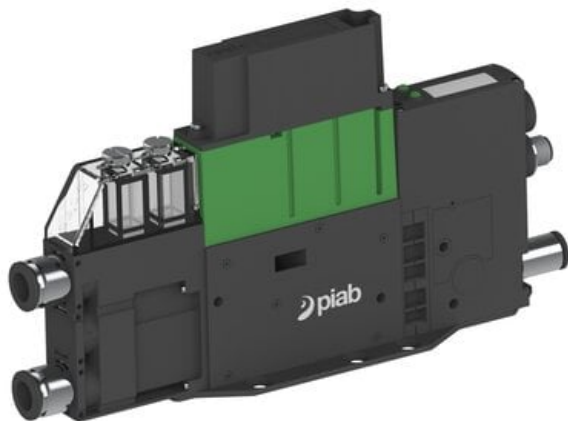

Eżektor PCS SX42, wys. podciśnienie, IO-link we/wy i IO-link Ready,
(PCS.F.422.S.KGDF.F2P2.1X.P2.EK.CCAB) (9971783) - Piab

Numer artykułu SKU:
9971783

Numer artykułu producenta:

Czas wysyłki: Do 2-3 dni

OPIS PRODUKTU

DANE TECHNICZNE

Nr kat.

9971783