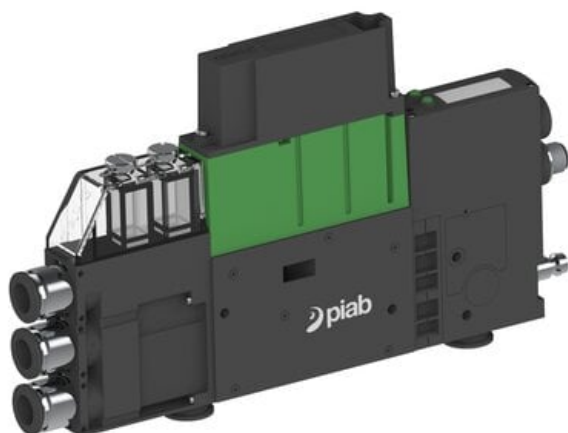

Eżektor PCS SX42, wys. podciśnienie, IO-link we/wy i IO-link Ready(  
(PCS.F.421.S.KFZDA.F3P3.1X.QC.EK.CCAB) (9972512) - Piab

**Numer artykułu SKU:**  
**9972512**

Numer artykułu producenta:  
-----

Czas wysyłki: Do 2-3 dni

## OPIS PRODUKTU