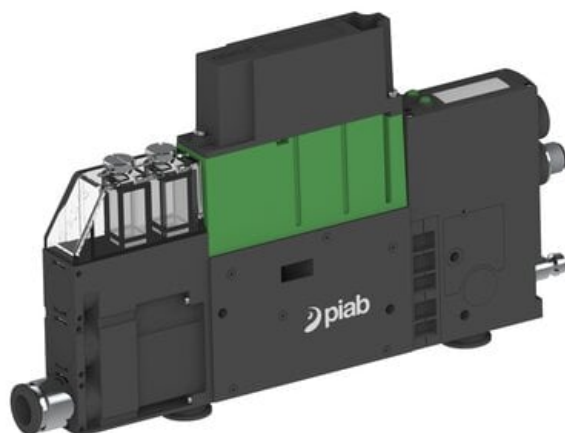

Eżektor PCS SX42, wys. podciśnienie, IO-link we/wy i IO-link Ready,
(PCS.F.422.S.KAAA.F1P2.1X.QC.EK.CCAB) (9974943) - Piab

Numer artykułu SKU:
9974943

Numer artykułu producenta:

Czas wysyłki: Do 2-3 dni

OPIS PRODUKTU

DANE TECHNICZNE

Nr kat.

9974943