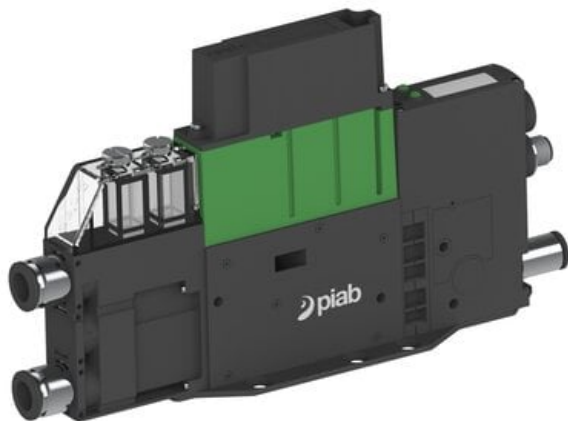

Eżektor PCS SX42, wys. podciśnienie, IO-link we/wy i IO-link Ready,
(PCS.F.421.S.KAAA.F2P2.1X.8.EK.CCAB) (9972703) - Piab

Numer artykułu SKU:
9972703

Numer artykułu producenta:

Czas wysyłki: Do 2-3 dni

OPIS PRODUKTU

DANE TECHNICZNE

Nr kat.

9972703