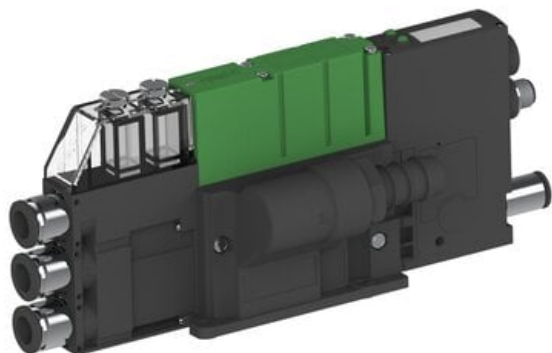

Najszerza
oferta
pneumatyki
w Polsce

Szybka dostawa
24 h / 48 h

Biuro Obsługi Klienta
+48 71 799 45 81

Eżektor PCS SX42, wys. podciśnienie, IO-link we/wy i IO-link Ready,
(PCS.F.422.S.KAAA.F3P1.1X.P1.EL.CCAB) (9972969) - Piab

Numer artykułu SKU:
9972969

Numer artykułu producenta:

Czas wysyłki: Do 2-3 dni

OPIS PRODUKTU

DANE TECHNICZNE

Nr kat.

9972969

Data wygenerowania podsumowania: 07.06.2026r, g. 19:25