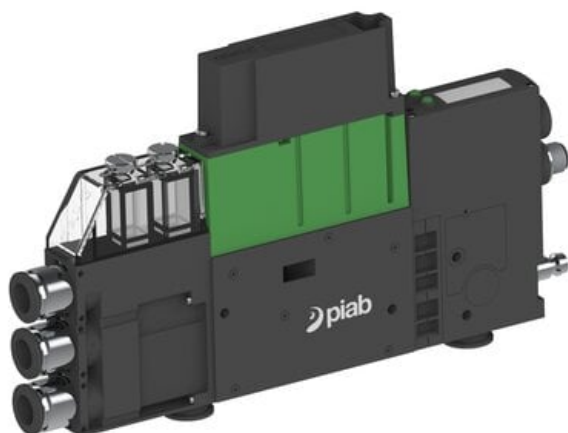

Eżektor PCS SX42, wys. podciśnienie, IO-link we/wy i IO-link Ready(  
(PCS.F.421.S.KFZAA.F3P1.1X.QC.EK.CCAB) (9974690) - Piab

Numer artykułu SKU:  
**9974690**

Numer artykułu producenta:  
-----

Czas wysyłki: Do 2-3 dni

## OPIS PRODUKTU