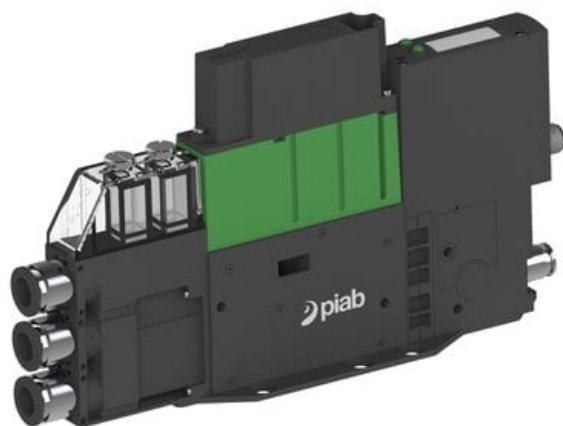

Eżektor PCS SX42, wys. podciśnienie, IO-link we/wy i IO-link Ready
(PCS.F.422.S.KFZDA.F3P3.1X.P1.EK.ACEB) (9974780) - Piab

Numer artykułu SKU:
9974780

Numer artykułu producenta:

Czas wysyłki: Do 2-3 dni

OPIS PRODUKTU

DANE TECHNICZNE

Nr kat.

9974780