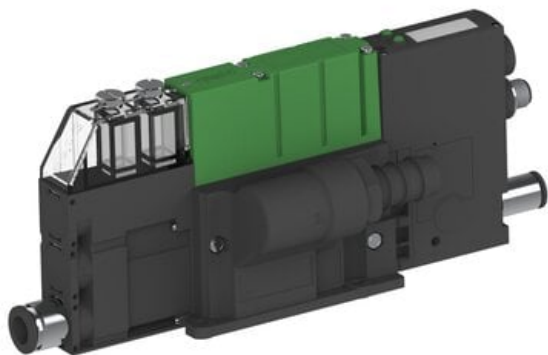

Eżektor PCS SX42, wys. podciśnienie, IO-link we/wy i IO-link Ready,
(PCS.F.422.S.KFAH.F1P4.1X.P2.EL.CCAB) (9976560) - Piab

Numer artykułu SKU:
9976560

Numer artykułu producenta:

Czas wysyłki: Do 2-3 dni

OPIS PRODUKTU