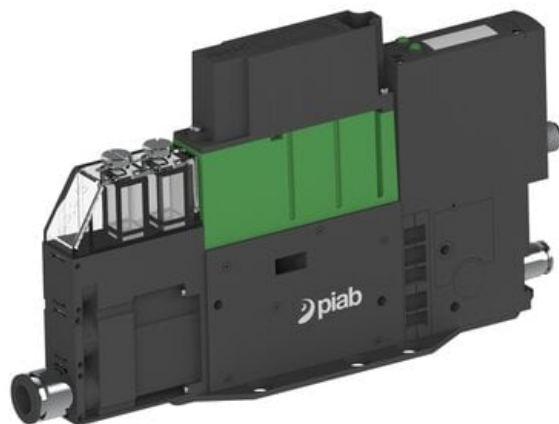

Eżektor PCS SX42, wys. podciśnienie, IO-link we/wy i IO-link Ready
(PCS.F.421.S.KAAA.F1P1.1X.8.EK.ACEB) (9976812) - Piab

Numer artykułu SKU:
9976812

Numer artykułu producenta:

Czas wysyłki: Do 2-3 dni

OPIS PRODUKTU