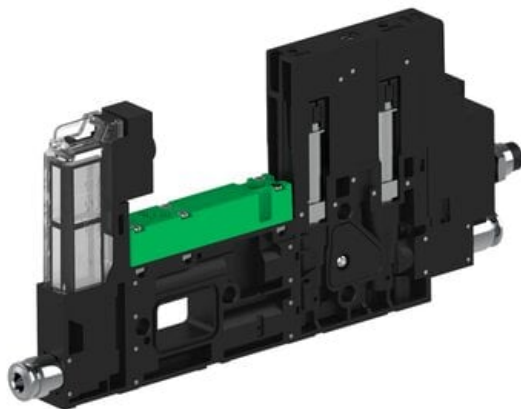

Eżektor piCOMPACT10X MICRO dod. wys, przepływ podciśnienia, pojedynczy, 1 kanał, złącze Ø4, NC próżnia i przedmuch, (PC.T.MC1.S.DBX.X14.1X.4.EI.CCPA) (9938128) - Piab

Numer artykułu SKU:
9938128

Numer artykułu producenta:

Czas wysyłki: Do 2-3 dni

OPIS PRODUKTU

DANE TECHNICZNE

Nr kat.

9938128